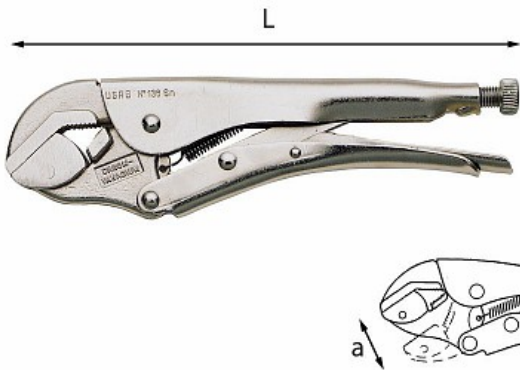

PINZA REGOLABILE AUTOBLOCCANTE CON GANASCIA INFERIORE SNODATA

136 SN

- Ganasce in acciaio speciale altamente legato al Cromo Vanadio
- Corpo in lamiera d'acciaio imbutita
- Esecuzione nichelata

Dettagli famiglia

Codice	L mm	a mm	 Q.tà x conf.	Prezzo listino
U01360501	235	45	1	€ 34.30

Stanley Black & Decker Italia S.r.l.

Sede legale: Via Energy Park 6 - 20871 Vimercate (MB)
 Sede operativa: Via Volta 3 - 21020 Monvalle (VA) Italia
 Partita IVA e C.F.: 03225990138